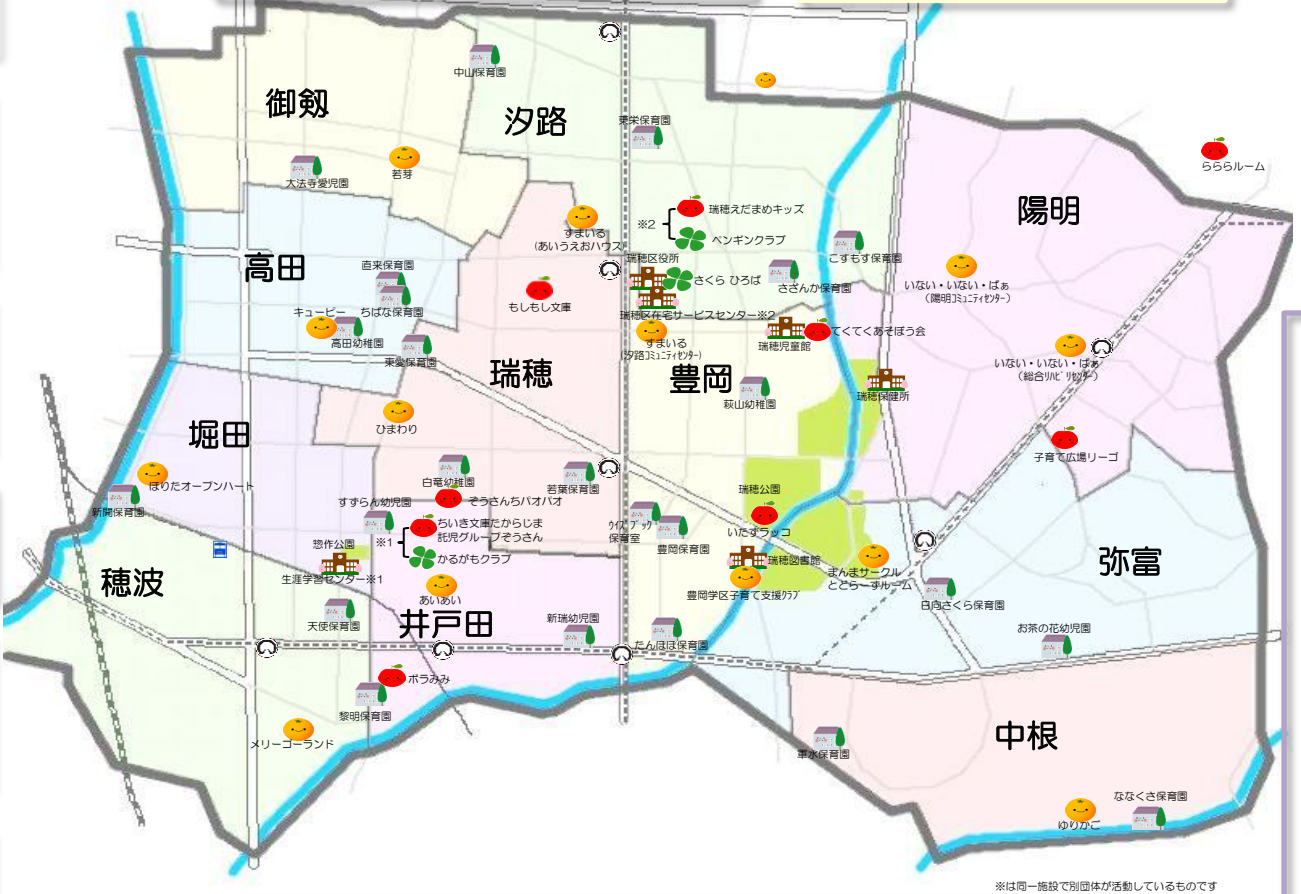

堀田学区

- 新聞保育園 Tel.882-0991
- ほりたオープンハート：堀田小特活室

井戸田学区

- 黎明保育園 Tel.811-7052
- 新瑞幼児園 Tel.851-0663
- すすらん幼児園 Tel.841-6901
- あいあい：井戸田コミュニティ

穂波学区

- 天使保育園 Tel.811-3503
- メリーゴランド：穂波コミュニティ

汐路学区

- 中山保育園 Tel.851-2414
- 東栄保育園 Tel.841-0477
- こすもす保育園 Tel.834-0081
- さざんか保育園 Tel.841-5743
- すまいる：あいうえおハウス
- すまいる：汐路コミュニティセンター

豊岡学区

- 萩山幼稚園 Tel.841-8526
- 豊岡保育園 Tel.841-9545
- たんぼぼ保育園 Tel.841-0902
- ワイスブック保育室 Tel.680-7849
- 豊岡学区子育て支援777：豊岡コミュニティ

陽明学区

- いない・いない・ばあ 陽明コミュニティセンターおよび総合リハビリセンター

弥富学区

- お茶の花幼稚園 Tel.831-7588
- 日向さくら保育園 Tel.838-9261
- まんまサークル
- とどらーずルーム：共に弥富コミュニティ

中根学区

- 車水保育園 Tel.833-8733
- 車水保育園エリア支援保育所 Tel.833-5500
- ななくさ保育園 Tel.833-7811
- ゆりかこ：中根小学校1F行政付

自主サークル・支援サークル つどいの広場

地域子育て支援センター
 ぐんぐん Tel.833-8836 (中根学区車水保育園内)
 こすもす Tel.834-0081 (汐路学区こすもす保育園内)
 エンゼル Tel.822-1021 (穂波学区天使保育園内)