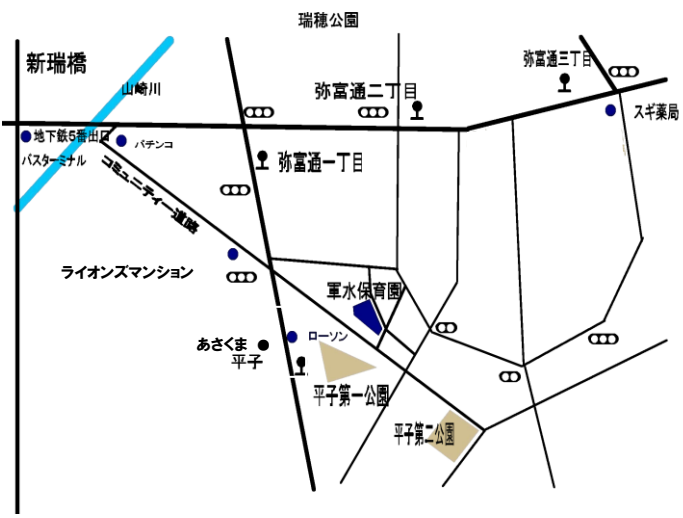

**21日(金)「新聞プールで遊ぼう」** 新聞紙をビリビリ破いたり、細かくちぎったりして遊びましょう。たくさん破いて、新聞プールを作りましょう！

**28日(金)「節句の飾りを作ろう」** 親子で、節句の飾りを作りましょう。10時から、室内遊びと並行して行いますので、作りたい方は早めに来て下さいね。

♡.....♡.....♡.....♡.....♡

子育て支援センター「ぐんぐん」って？  
 軍水保育園の中にある子育て支援センター「ぐんぐん」は、地域の小さいお子さんとお母さん方の遊び場です。同じ年頃のお友達と安心して遊べる場所として、園庭やお部屋を使っています。子どもを真ん中に、笑い声がおこり、笑顔がこぼれ、「子育ては楽しいよ！」そんな発信ができれば良いなと考えています。そしてこの場所から、お母さん同士、お友達の輪が広がるといいですね。どうぞ、ご近所の方も誘い合って、遊びに来て下さいね。

担当者は、竹田（保育士）、池崎（保育士）、高橋（保健師）です。どうぞよろしくお願い致します。

園庭解放・支援室解放<月～金曜日>  
 9:30～12:30  
 13:30～15:30

♡.....♡.....♡.....♡.....♡

## 軍水保育園ってどこにある？

- <市バス> 弥富通 2 丁目下車、南徒歩 5 分
- <地下鉄> 新瑞橋⑤番出口を東へ、弥富通 1 丁目交差点を右折。2 つ目の信号を左折、100M 先左手に保育園。徒歩 15 分。

ぐんぐんでは育児相談もできます。お気軽に職員に声をかけて下さい。ぐんぐんの日以外でも、電話や直接の相談にも応じています。