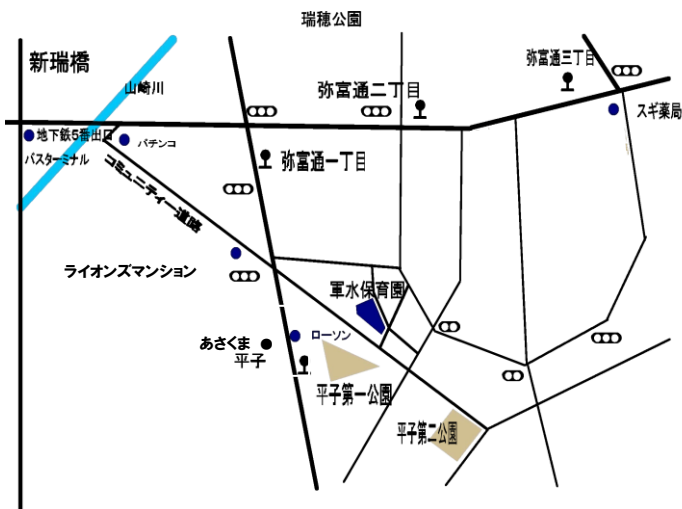

26日(金)「お楽しみ会」 10:00~10:25は遊戯室で室内遊び。10:30から、ボランティアの方による読み聞かせや、お話等のお楽しみ会を行います。

子育て支援センター「ぐんぐん」って？

軍水保育園の中にある子育て支援センター「ぐんぐん」は、地域の小さいお子さんとお母さん方の遊び場です。同じ年頃のお友達と安心して遊べる場所として、園庭やお部屋を使っています。

子どもを真ん中に、笑い声がおこり、笑顔がこぼれ、「子育ては楽しいよ！」そんな発信ができれば良いなと考えています。そしてこの場所から、お母さん同士、お友達の輪が広がるといいですね。どうぞ、ご近所の方も誘い合って、遊びに来て下さいね。

担当者は、竹田（保育士）、池崎（保育士）、高橋（保健師）です。どうぞよろしくお願い致します。

園庭解放・支援室解放<月～金曜日>

9:30～12:30

13:30～15:30

軍水保育園ってどこにある？

<市バス> 弥富通 2 丁目下車、南徒歩 5 分

<地下鉄> 新瑞橋⑤番出口を東へ、弥富通 1 丁目交差点を右折。2 つ目の信号を左折、100M 先左手に保育園。徒歩 15 分。

ぐんぐんでは育児相談もできます。お気軽に職員に声をかけて下さい。ぐんぐんの日以外でも、電話や直接の相談にも応じています。